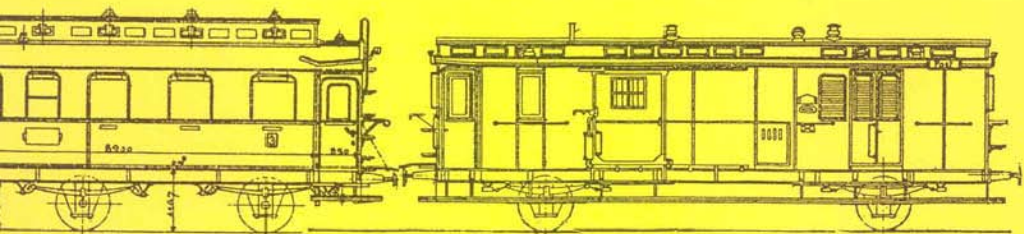

Skizzensammlung

Reisezugwagen der **Reichsbahn**

Teil II: Preußen

Heft 2 - 170 Typenskizzen ca. 1:100

von zwei- und dreiachsigen Durchgangswagen
und den dazugehörigen Gepäckwagen

Herausgeber:

FREUNDE der EISENBAHN e. V., Hamburg

B_{3i} Pr 91

Maßstab 1 : 100

Blatt I 2

B_{3i} Pr 91^a

Maßstab 1 : 100

Blatt I 2

Die eingeklemmten Maße gelten für Wagen mit Lenkachsen.