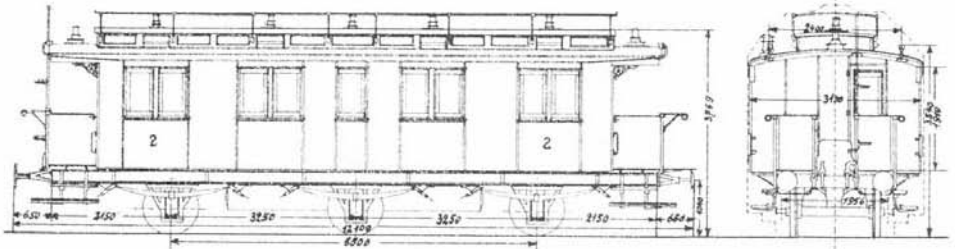

Skizzensammlung

Reisezugwagen der **Reichsbahn**

Teil II: Preußen

Heft 2 - 170 Typenskizzen ca. 1:100

von zwei- und dreiachsigen Durchgangswagen
und den dazugehörigen Gepäckwagen

Herausgeber:

FREUNDE der EISENBAHN e. V., Hamburg

B_{3i} Pr 91

Maßstab 1 : 100

Blatt I 2

B_{3i} Pr 91^a

Maßstab 1 : 100

Blatt I 2

Die eingeklemmten Maße gelten für Wagen mit Lenkachsen.